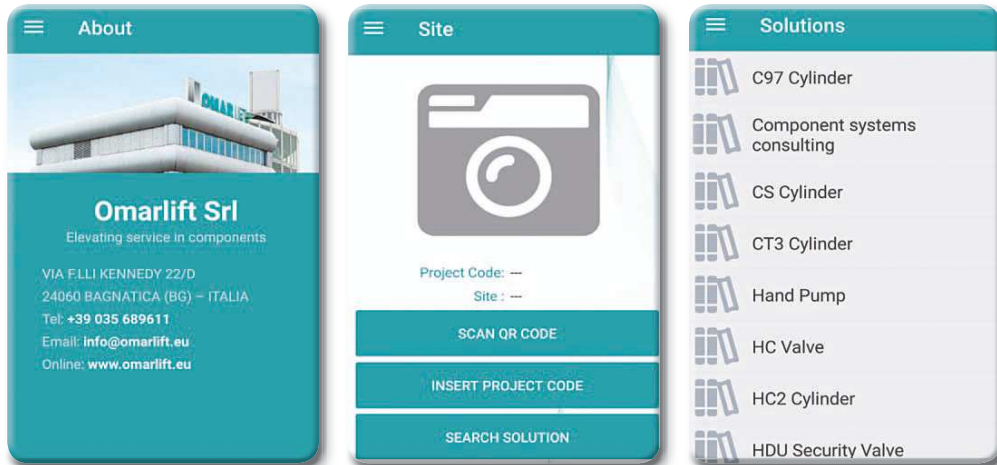

SERVIZI

Sempre aggiornati 

- Portale Cliente dedicato con servizio automatizzato di tracking e approntamento merce
- Software di dimensionamento e acquisto online
- Sistema automatizzato per la gestione ticket di assistenza tecnica
- Applicazione OMARLIFT Mobile con le principali soluzioni alle problematiche più frequenti:  