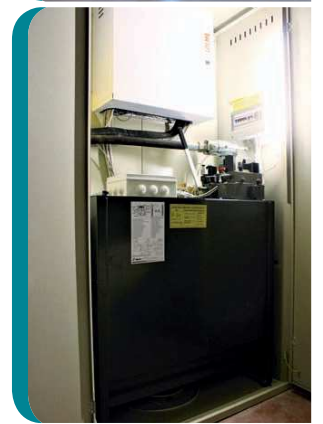

APPLICAZIONI

Pacchetti meccanici

- Composti da arcata, guide e accessori per impianti oleodinamici e gearless
- Applicazioni 1:1, 2:1, 4:1
 - Idraulica singola o a doppio pistone, gearless MRL o con locale macchina
 - Homelift a fossa ridotta, ascensori, montacarichi e impianti speciali
 - Disponibili soluzioni idrauliche per installazioni senza locale macchina per fossa o vano

IMPIANTO IDRAULICO

IMPIANTO IDRAULICO

IMPIANTO IDRAULICO

GUIDE IMPIANTO IDRAULICO

CABINA VISTA VANO

CENTRALINA HM

IMPIANTO PANORAMICO GEARLESS

IMPIANTO PANORAMICO GEARLESS

IMPIANTO PANORAMICO GEARLESS